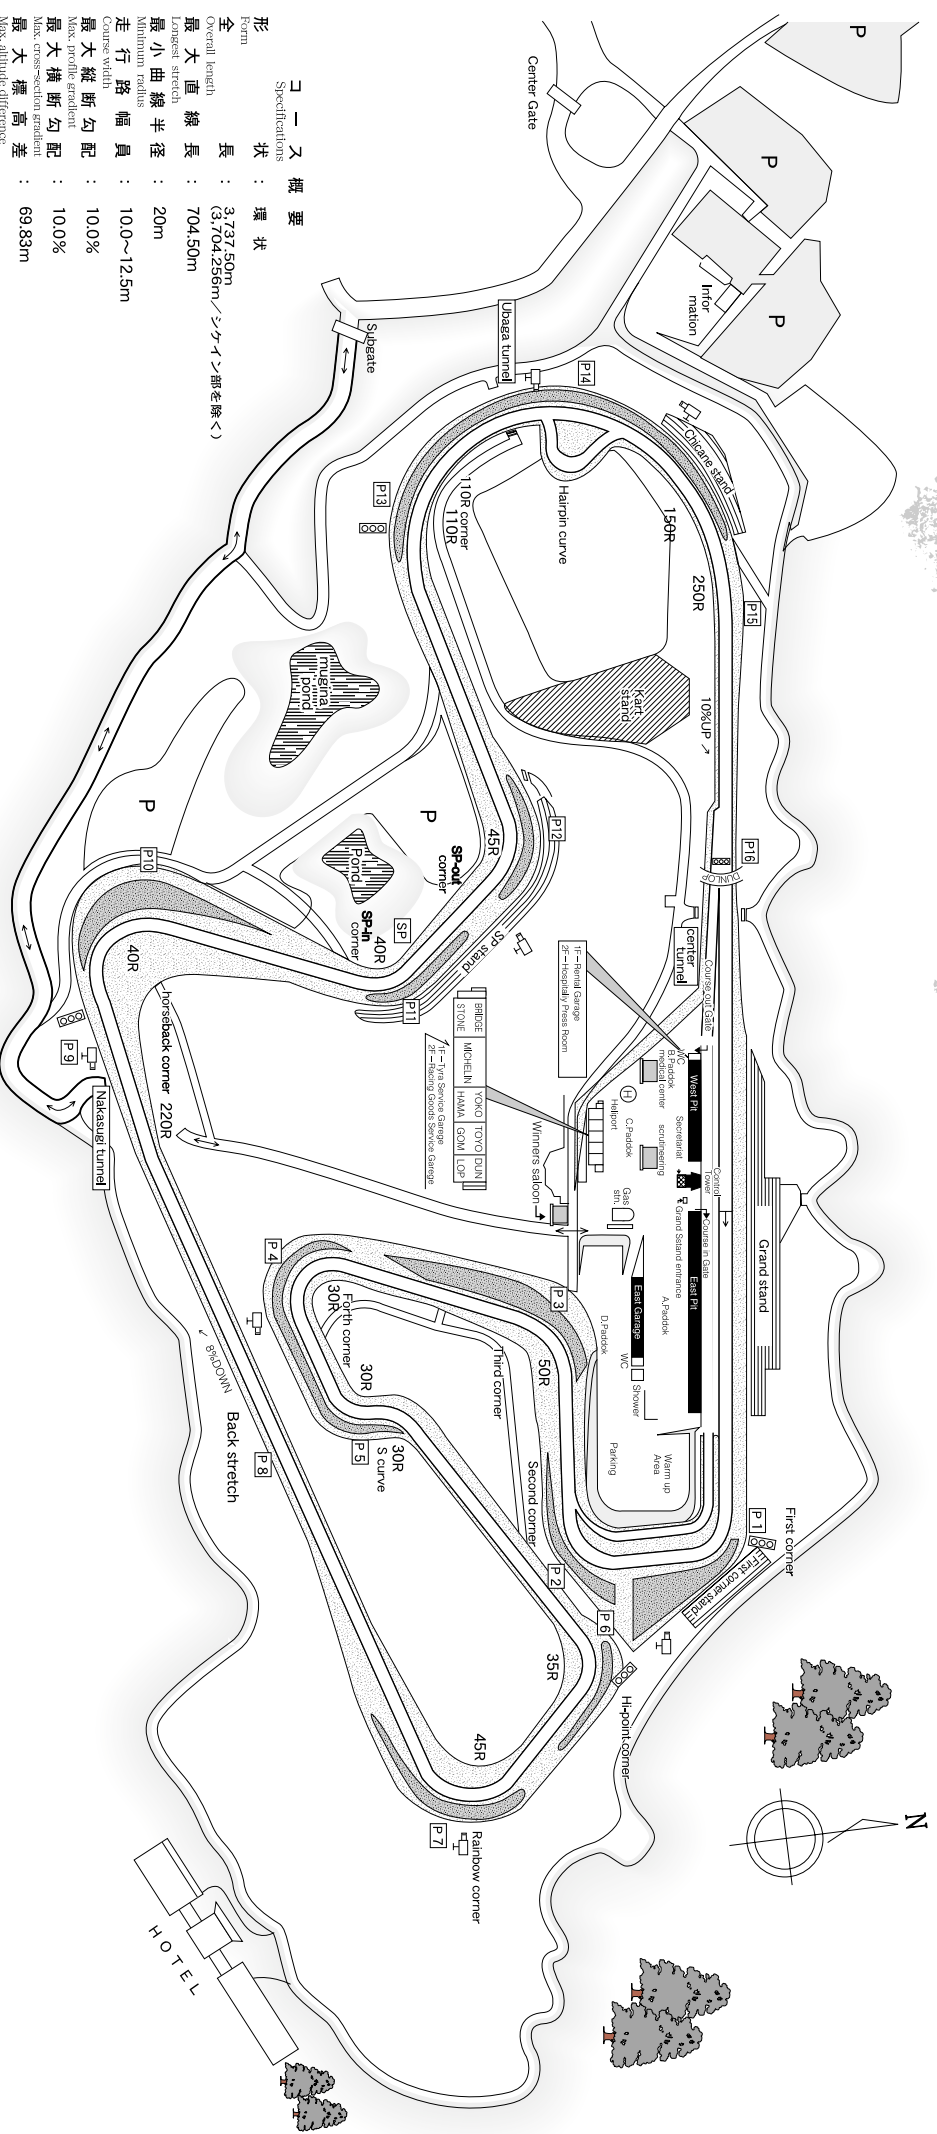

SUGO International Racing Course

コーナー概要

Form
 形状：環状
 全長：3,737.50m
 Overall length (3,170.459m/シクイン部を除く)
 最大直線長：704.50m
 Longest stretch
 最小曲線半径：20m
 Minimum radius
 走行路幅員：10.0~12.5m
 Course width
 最大縦断勾配：100%
 Max. profile gradient
 最大横断勾配：100%
 Max. cross-section gradient
 最大標高差：69.83m
 Max. altitude difference

R	曲線半径 Radius		セーフゾーン(グリーン) Safety zone(Green)
P1~P6	監視ポスト Observation post		信号 Signal
	観客スタンド Spectator stand		サンドゾーン Sand zone
	監視カメラ Observation camera		